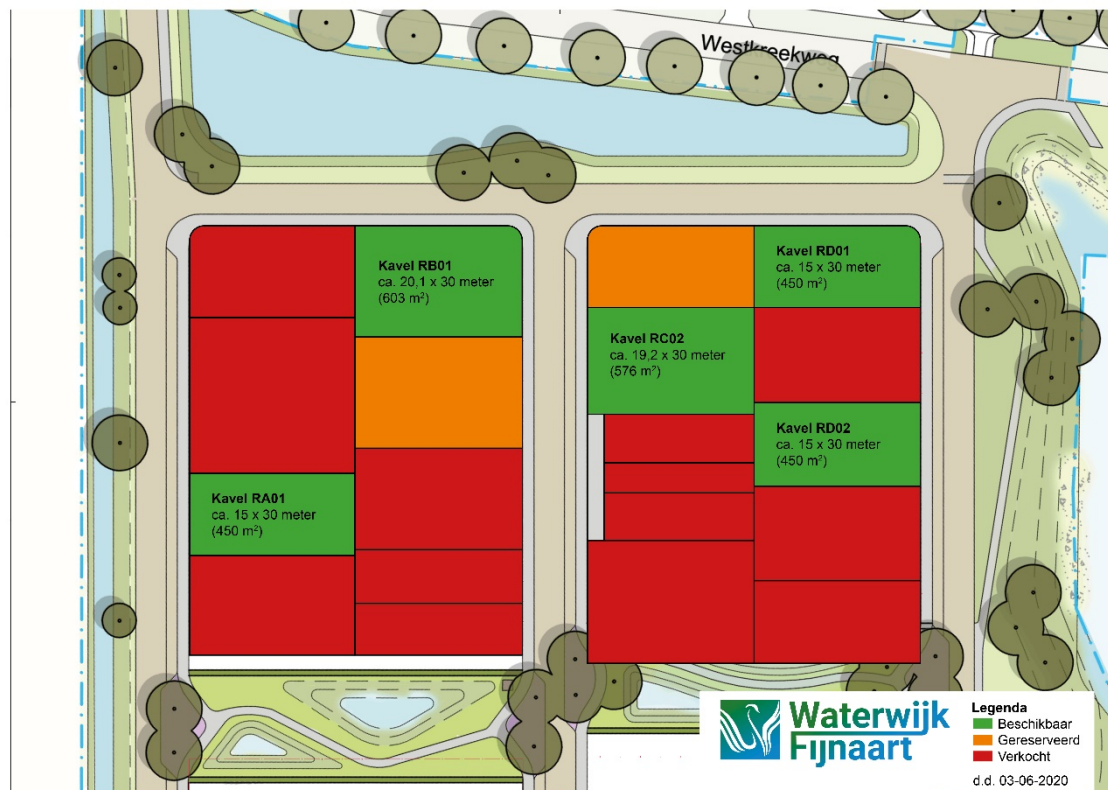

Prijslijst resterende kavelruimte fase 1 Waterwijk Fijnaart (vastgesteld door B&W 9 april 2019)

Kavel	Koopsom
Kavel RA01 - 15 x 30 meter (450 m ²)	€ 141.570,00
Kavel RB01 - 20,1 x 30 meter (603 m ²)	€ 189.703,80
Kavel RB02 - 20,1 x 30 meter (603 m ²)	€ 189.703,80
Kavel RC01 - 15 x 30 meter (450 m ²)	€ 141.570,00
Kavel RC02 - 19,2 x 30 meter (576 m ²)	€ 181.209,60
Kavel RD01 - 15 x 30 meter (450 m ²)	€ 141.570,00
Kavel RD02 - 15 x 30 meter (450 m ²)	€ 141.570,00